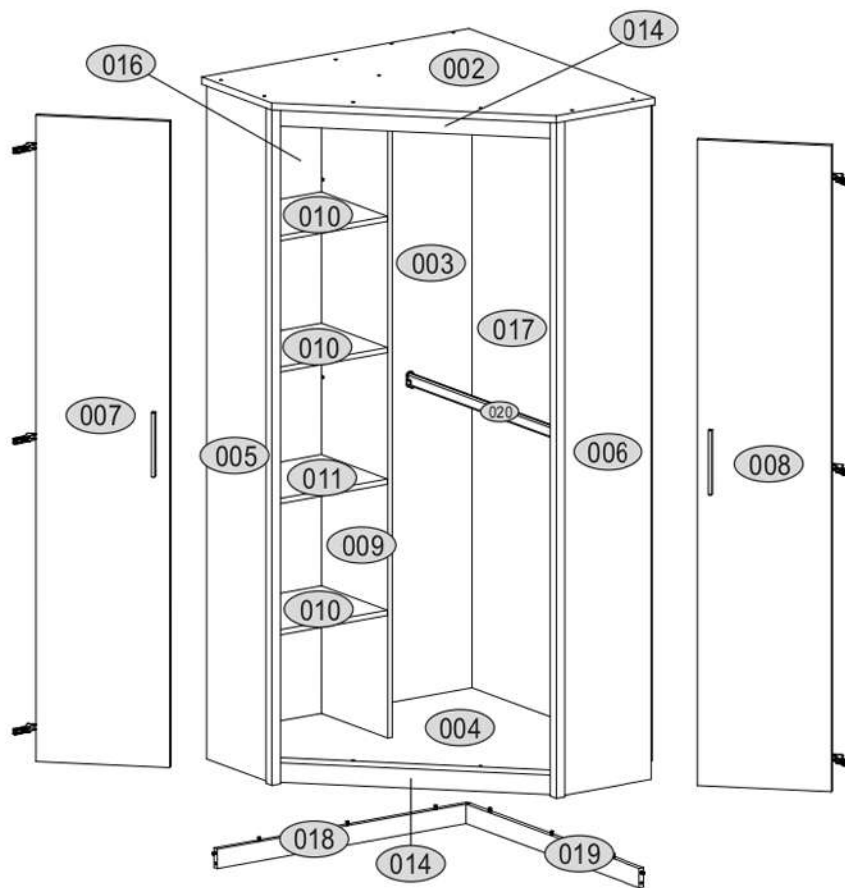

AIRON 2D

KÓD	DIMENZIÓ			CSOMAG	
002	969	969	22	1	3/3
003	2002	519	16	1	1/3
004	935	935	16	1	3/3
005	2078	360	16/32	1	2/3
006	2078	360	16/32	1	2/3
007	1987	404	16	1	2/3
008	1987	404	16	1	2/3
009	2002	344	16	1	1/3
010	400	342	16	3	1/3
011	400	342	16	1	1/3
014	847	60	16	2	1/3
016	2032	419	3	1	1/3
017	2032	472	3	2	1/3
018	919	60	16	1	1/3
019	903	60	16	1	1/3
020	914			2	1/3
KIEGÉSZÍTŐK				1	1/3

x22 e1 Ø7x50 mm 	x7 s1 	x9 r1 Ø15x12 mm 	x9 r16 
x2 s2 	x31 f1 Ø8x30 mm 	x2 c412.030 	x4 p42 Ø 3,5x25mm 
x22 p25 Ø3.5x16 mm 	x6 a16 	x6 b6 	x4 n301 
x12 d1 	x10 k1 	x60 l1 	x1 z1 
x1 p17 Ø 6x60 mm 	x1 n14 	x1 f3 Ø10x50 mm 	

FIGYELEM! Rögzítse a bútorokat a falhoz, hogy elkerülje a bútor felborulásának kockázatát. A készletben nem találhatóak rögzítőcsavarok, mivel a rögzítés típusa a fal típusától függ. Válassza ki a fal típusának megfelelő kötőelemeket.

1

2

3

4

5

6

7

8