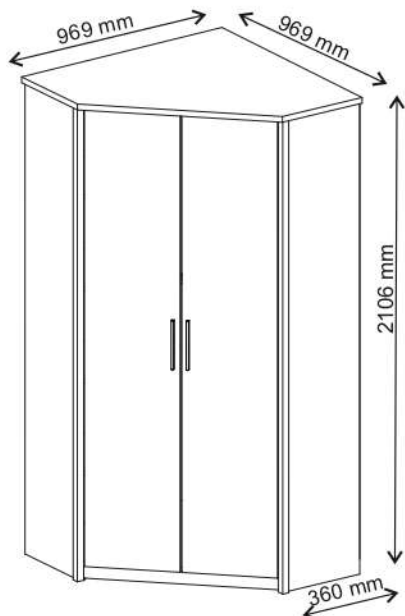

AIRON 2D

KÓD	DIMENZIÓ			CSOMAG	
002	969	969	22	1	3/3
003	2002	519	16	1	1/3
004	935	935	16	1	3/3
005	2078	360	16/32	1	2/3
006	2078	360	16/32	1	2/3
007	1987	404	16	1	2/3
008	1987	404	16	1	2/3
009	2002	344	16	1	1/3
010	400	342	16	3	1/3
011	400	342	16	1	1/3
014	847	60	16	2	1/3
016	2032	419	3	1	1/3
017	2032	472	3	2	1/3
018	919	60	16	1	1/3
019	903	60	16	1	1/3
020	914			2	1/3
KIEGÉSZÍTŐK				1	1/3

x22 e1 Ø7x50 mm 	x7 s1 	x9 r1 Ø15x12 mm 	x9 r16 
x2 s2 	x31 f1 Ø8x30 mm 	x2 c412.030 	x4 p42 Ø 3,5x25mm 
x22 p25 Ø3.5x16 mm 	x6 a16 	x6 b6 	x4 n301 
x12 d1 	x10 k1 	x60 l1 	x1 z1 
x1 p17 Ø 6x60 mm 	x1 n14 	x1 f3 Ø10x50 mm 	