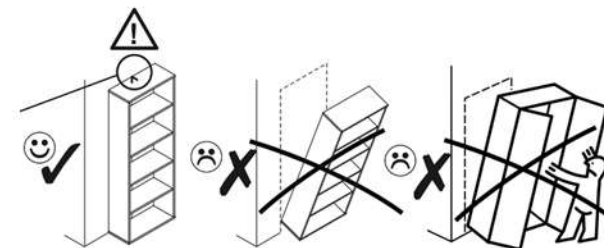

AIRON 2D

KÓD	DIMENZIÓ			CSOMAG	
002	969	969	22	1	3/3
003	2002	519	16	1	1/3
004	935	935	16	1	3/3
005	2078	360	16/32	1	2/3
006	2078	360	16/32	1	2/3
007	1987	404	16	1	2/3
008	1987	404	16	1	2/3
009	2002	344	16	1	1/3
010	400	342	16	3	1/3
011	400	342	16	1	1/3
014	847	60	16	2	1/3
016	2032	419	3	1	1/3
017	2032	472	3	2	1/3
018	919	60	16	1	1/3
019	903	60	16	1	1/3
020	914			2	1/3
KIEGÉSZÍTŐK				1	1/3

FIGYELEM! Rögzítse a bútorokat a falhoz, hogy elkerülje a bútor felborulásának kockázatát. A készletben nem találhatóak rögzítőcsavarok, mivel a rögzítés típusa a fal típusától függ. Válassza ki a fal típusának megfelelő kötőelemeket.