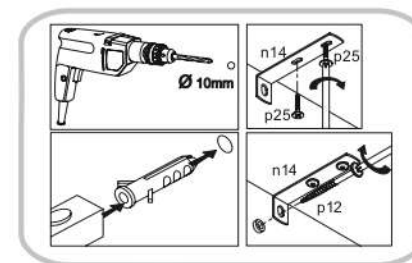

AIRON 2D

KÓD	DIMENZIÓ			CSOMAG	
002	969	969	22	1	3/3
003	2002	519	16	1	1/3
004	935	935	16	1	3/3
005	2078	360	16/32	1	2/3
006	2078	360	16/32	1	2/3
007	1987	404	16	1	2/3
008	1987	404	16	1	2/3
009	2002	344	16	1	1/3
010	400	342	16	3	1/3
011	400	342	16	1	1/3
014	847	60	16	2	1/3
016	2032	419	3	1	1/3
017	2032	472	3	2	1/3
018	919	60	16	1	1/3
019	903	60	16	1	1/3
020	914			2	1/3
KIEGÉSZÍTŐK				1	1/3

FIGYELEM! Rögzítse a bútorokat a falhoz, hogy elkerülje a bútor felborulásának kockázatát. A készletben nem találhatóak rögzítőcsavarok, mivel a rögzítés típusa a fal típusától függ. Válassza ki a fal típusának megfelelő kötőelemeket.